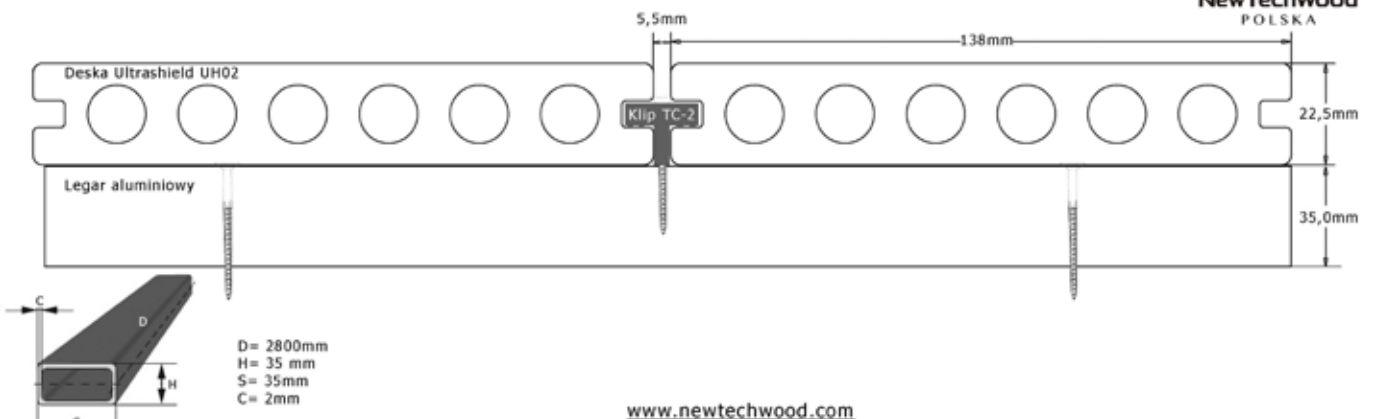

Wysokość systemu tarasowego Ultrashield z legarem kompozytowym 28x50mm - 50,5mm

Wysokość systemu tarasowego Ultrashield z legarem 30x50mm - 52,5mm

Wysokość systemu tarasowego Ultrashield z legarem 35x35mm - 57,5mm

Wysokość systemu tarasowego Ultrashield z legarem 50x30mm - 72,5mm