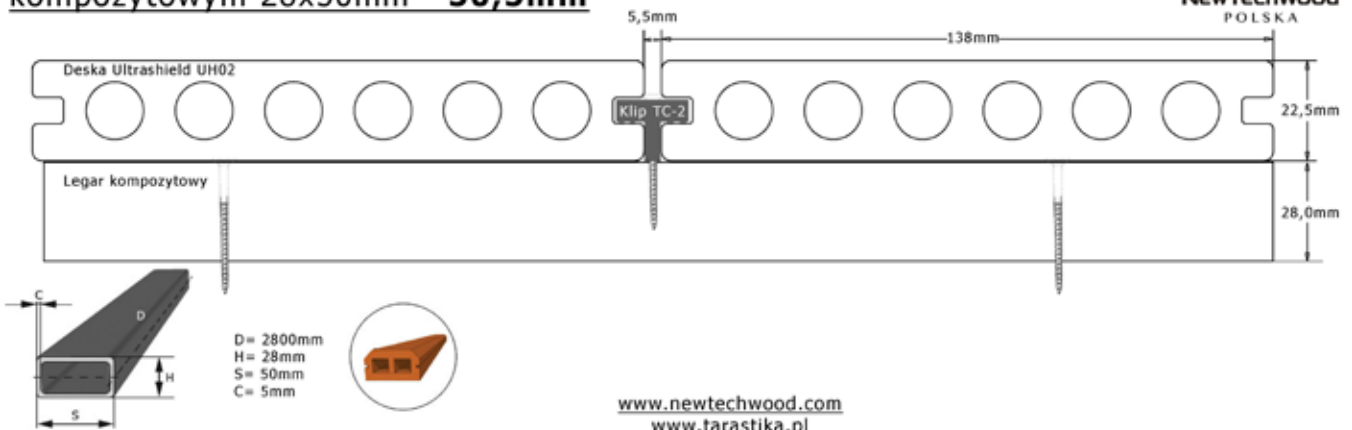

Wysokość systemu tarasowego Ultrashield z legarem kompozytowym 28x50mm - 50,5mm

Wysokość systemu tarasowego Ultrashield z legarem 30x50mm - 52,5mm

Wysokość systemu tarasowego Ultrashield z legarem 35x35mm - 57,5mm

Wysokość systemu tarasowego Ultrashield z legarem 50x30mm - 72,5mm