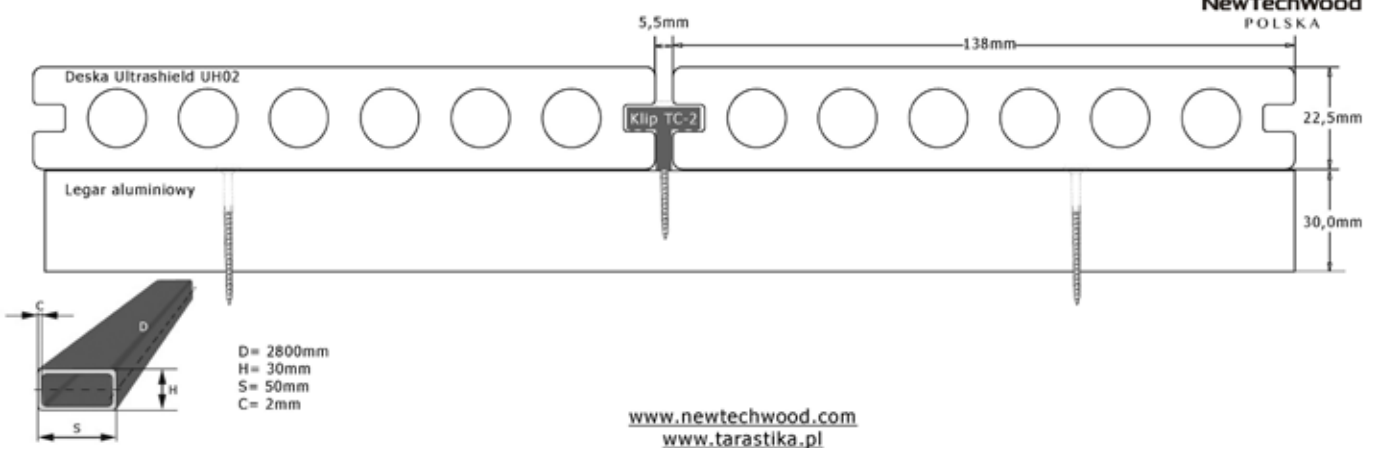

Wysokość systemu tarasowego Ultrashield z legarem kompozytowym 28x50mm - 50,5mm

Wysokość systemu tarasowego Ultrashield z legarem 30x50mm - 52,5mm

Wysokość systemu tarasowego Ultrashield z legarem 35x35mm - 57,5mm

Wysokość systemu tarasowego Ultrashield z legarem 50x30mm - 72,5mm