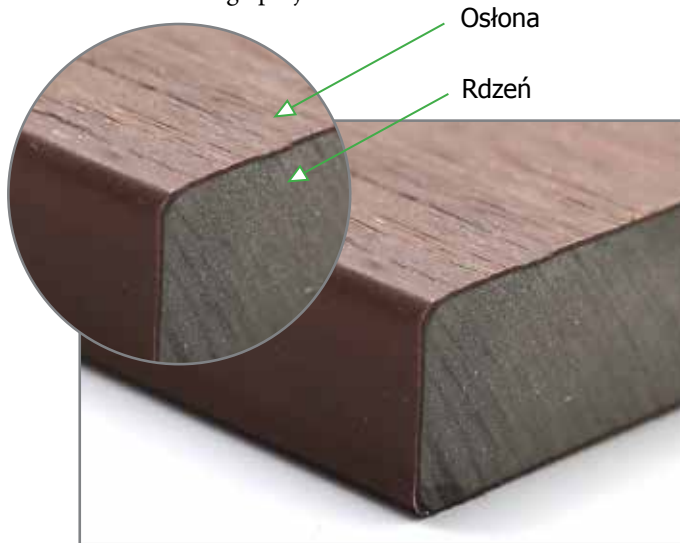

NewTechWood

UltraShield[®] Naturale[™]

Deski kompozytowe drugiej generacji na tarasy, elewacje, ogrodzenia.

NewTechWood

Firma NewTechWood® jest światowym pionierem w produkcji desek kompozytowych 2-giej generacji na tarasy, elewacje i ogrodzenia.

Bogata gama barw, od ciemnej czekolady do szarości, oraz naturalne słoje drewna na pewno pozwolą wybrać odpowiedni kolor do zamierzonego projektu.

Korzyści

Wysokiej jakości polimerowa osłona chroni deskę przed:

Polimerowa warstwa ochronna jest nieprzepuszczalna dla pleśni, grzybów oraz wody. Dzięki temu UltraShield® oferuje znacznie dłuższą żywotność niż tradycyjne kompozyty 1 generacji.

× Blaknięcie kolorów

Unikalny skład osłony polimerowej sprawia, że deska jest znacznie bardziej odporna na blaknięcie niż tradycyjne kompozyty.

Deski **UltraShield®** posiadają dwie struktury powierzchni:
H6 - wyraźne słoje drewna
H1 - powierzchnia szorstkowna bez słojów

Do dyspozycji od ręki na magazynie oferujemy 6 podstawowych kolorów.

Więcej informacji, kolorów, zdjęć znajdą Państwo u swojego lokalnego dystrybutora lub na stronie:
www.newtechwood.com