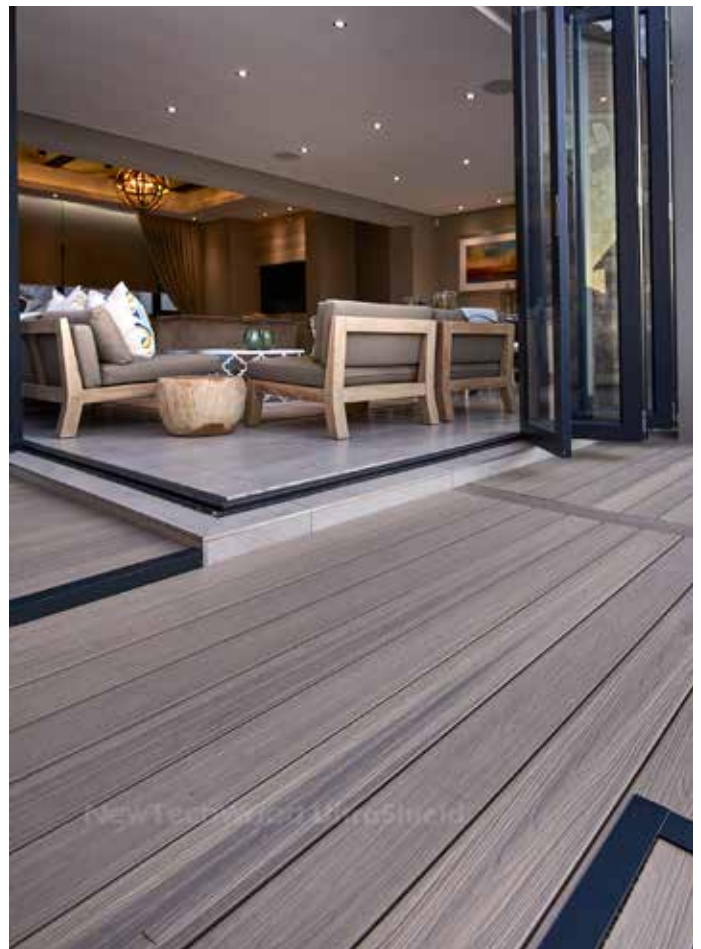

Technologia

UltraShield® jest pokryty zaawansowaną warstwą polimerową. Oznacza to, że deska posiada zaawansowaną osłonę, otaczającą jej wszystkie cztery boki wokół jej wewnętrznego rdzenia.

Rdzeń jest wykonany z wyselekcjonowanych włókien drzewnych pochodzących w 99% z twardego drewna liściastego (klon oraz drzewo kauczukowe). Daje to desce większą wytrzymałość i sprężystość.